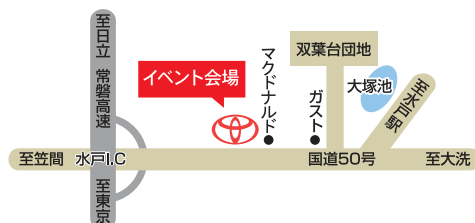

〒311-4143 水戸市大塚町1532-1

ホームページは
こちらから→