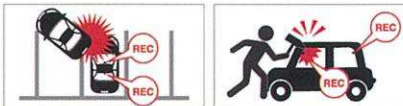

バッテリー全品10%OFFクーポン 9/30 まで

アイドリングストップ車はバッテリーへの負荷がかかり、
比較的寿命が短くなります。定期的な交換がおすすめです!

バッテリー全品 10%OFF

例) アイドリングストップ車対応バッテリー(軽自動車) M-42

通常価格 16,060円のところ

クーポンご利用で
特別価格 14,000円

※画像はイメージです。
※車種・年式・グレードにより価格が異なります。詳しくはスタッフまでお問い合わせください。

ドライブレコーダークーポン 9/30 まで

前後カメラなら アイセーフ DC-DR652

2台のカメラで前後・後方を同時に録画
エンジンOFFでも最大12時間、映像の記録を続けます。
また衝撃を検出し、衝撃前後の映像を記録します。

通常価格 60,720円のところ

特別価格 50,000円

※画像はイメージです。

トヨタカローラ新茨城のお店へ
お気軽にお越し下さい。
定休日：月曜日・第一、第三火曜日
※笠間ボレロ店は年中無休です。